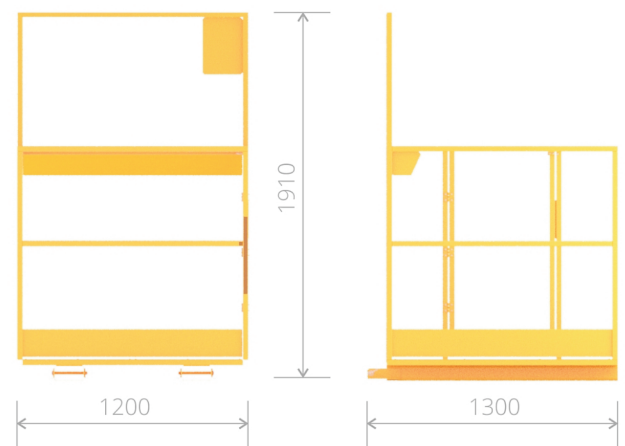

## Arbeitsbühne

### TECHNISCHE DATEN:

Abmessungen 1200x1300x1910mm

Ausführung Pulverbeschichtung RAL 1033

\*andere Abmessungen auf Anfrage

\*\*andere Farben auf Anfrage