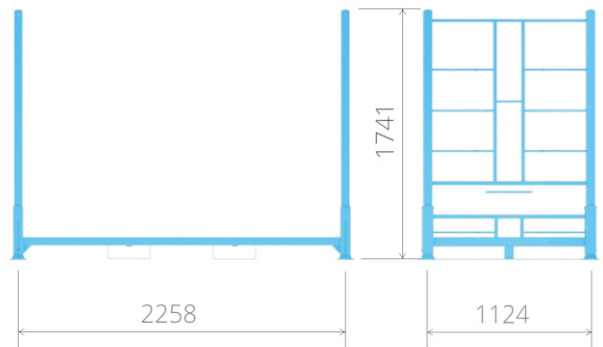

### TECHNISCHE DATEN:

Abmessungen	2398x1264x1741mm
Max.Tragfähigkeit	850kg
Stapelung : auf/zu	5 / 20
Ausführung	Pulverbeschichtung RAL 5012

\*andere Farben auf Anfrage