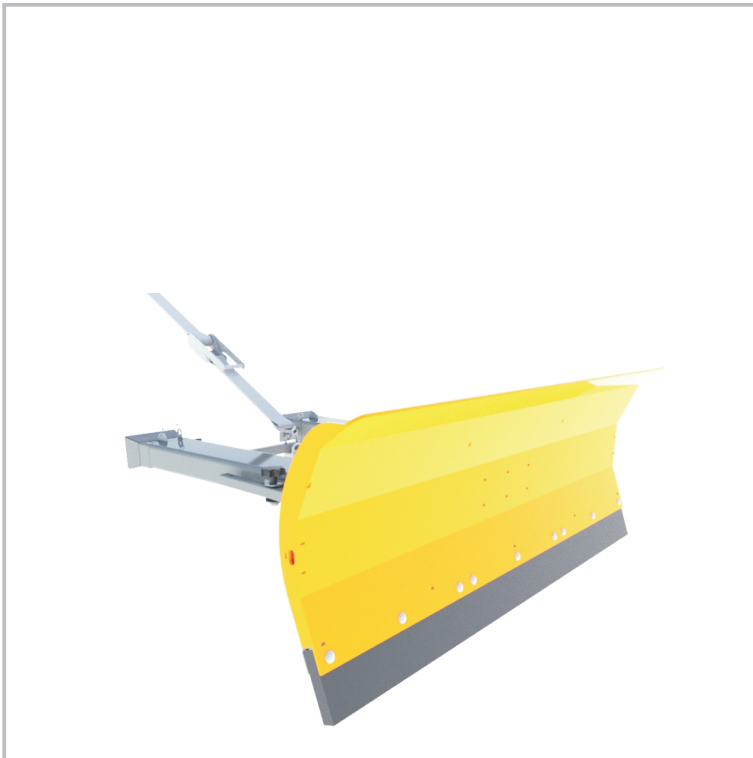

## Schneeräumschilde

### TECHNISCHE DATEN:

Arbeitsbreite 1200 - 2500mm

Ausführung Pulverbeschichtung RAL 1033

\*andere Abmessungen auf Anfrage

\*\*andere Farben auf Anfrage

#### MERKMALE:

- aus feuerverzinktem Stahl gemacht
- einstellbarer Winkel
- Gabelschloß
- robuster stoßdämpfender Gummi