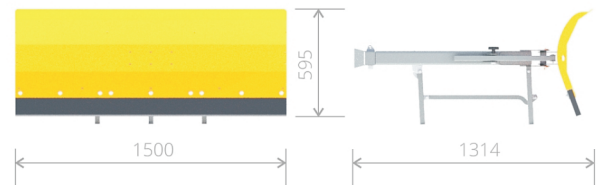

## Schneeräumschilde

### TECHNISCHE DATEN:

Arbeitsbreite 1200 - 2500mm

Ausführung Pulverbeschichtung RAL 1033

\*andere Abmessungen auf Anfrage

\*\*andere Farben auf Anfrage